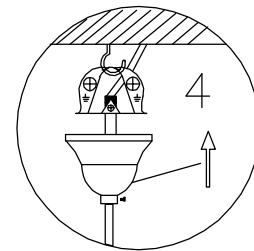

GLOBO

LIGHTING

A

C

B

Model: 15303

GLOBO Handels GmbH
Gewerbstrasse 3
9184 Sankt Peter
AUSTRIA
www.globo-lighting.com