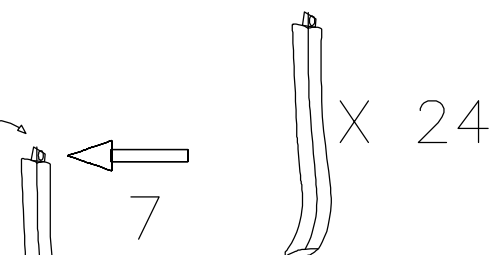

GLOBO

LIGHTING

A

C

B

Model: 15303

GLOBO Handels GmbH
Gewerbstrasse 3
9184 Sankt Peter
AUSTRIA
www.globo-lighting.com