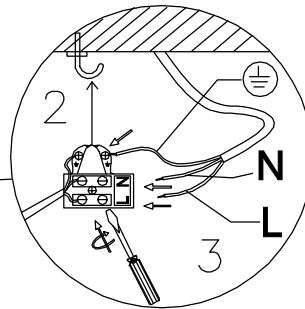

GLOBO

LIGHTING

A

C

B

Model: 15303

GLOBO Handels GmbH
Gewerbstrasse 3
9184 Sankt Peter
AUSTRIA
www.globo-lighting.com