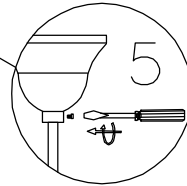

GLOBO

LIGHTING

A

C

B

Model: 15303

GLOBO Handels GmbH
Gewerbstrasse 3
9184 Sankt Peter
AUSTRIA
www.globo-lighting.com